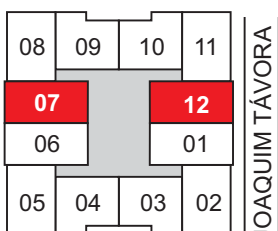

Sugestão de Decoração Conjuntos 07 e 12

Ilustração artística da planta do conjunto comercial com sugestão de decoração. Os móveis são de dimensões comerciais, não fazendo parte integrante do contrato.

Mapa de Localização:

AV. ANA COSTA, 146

Quadro de Áreas

Área privativa 54,485m²
Área total 91,786m²

Garagem coletiva c/ manobrista p/ 1 carro

Projeto
Arquitetônico:

M. Cecília Passarelli Zonis

Incorporação e Construção:

www.engeplus.com

Conjuntos 07 e 12

cadeira

mesa