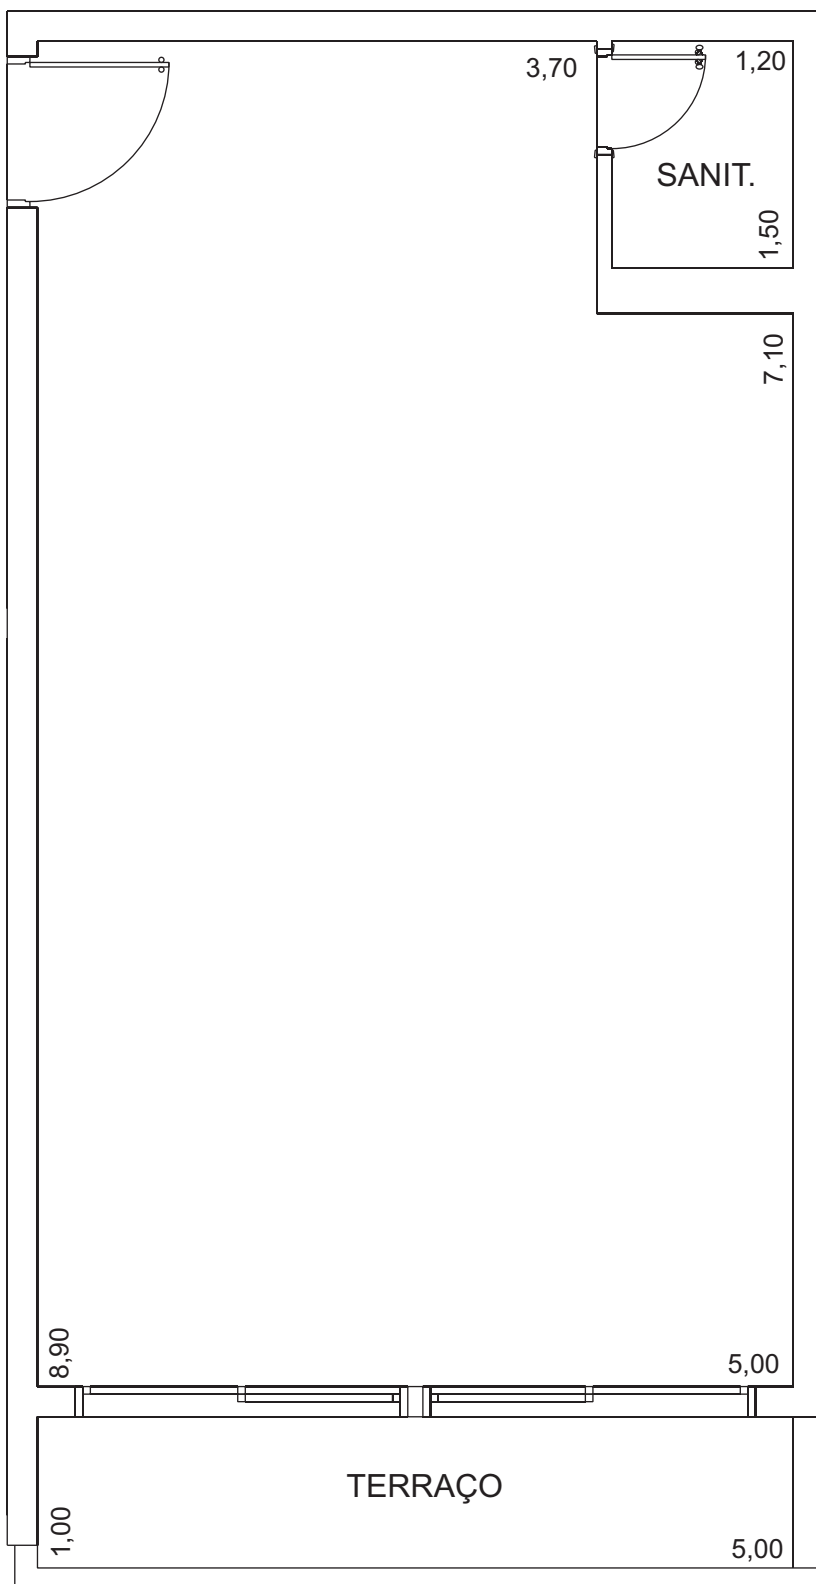

Conjuntos 07 e 12

cadeira

mesa