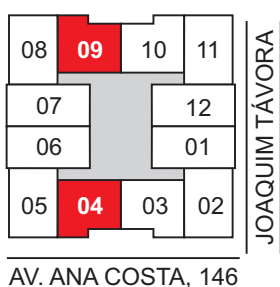

Sugestão de Decoração Conjuntos 04 e 09

Mapa de Localização:

Quadro de Áreas

Área privativa	52,920m ²
Área total	89,396m ²

Garagem coletiva c/ manobrista p/ 1 carro

Projeto
Arquitetônico:

M. Cecília Passarelli Zonis