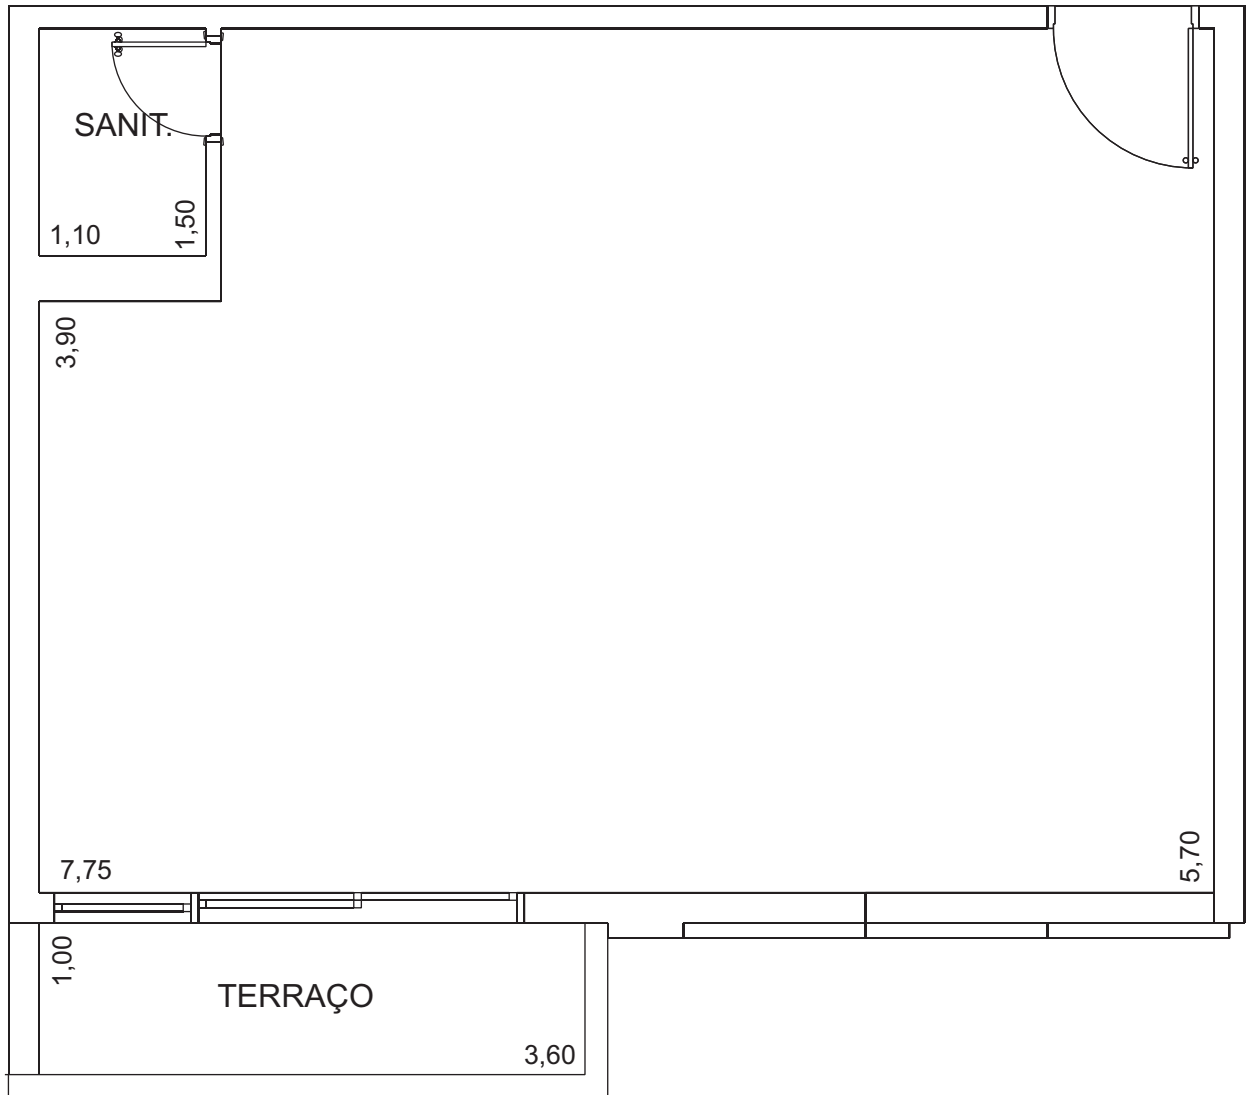

Conjuntos 04 e 09

cadeira

mesa